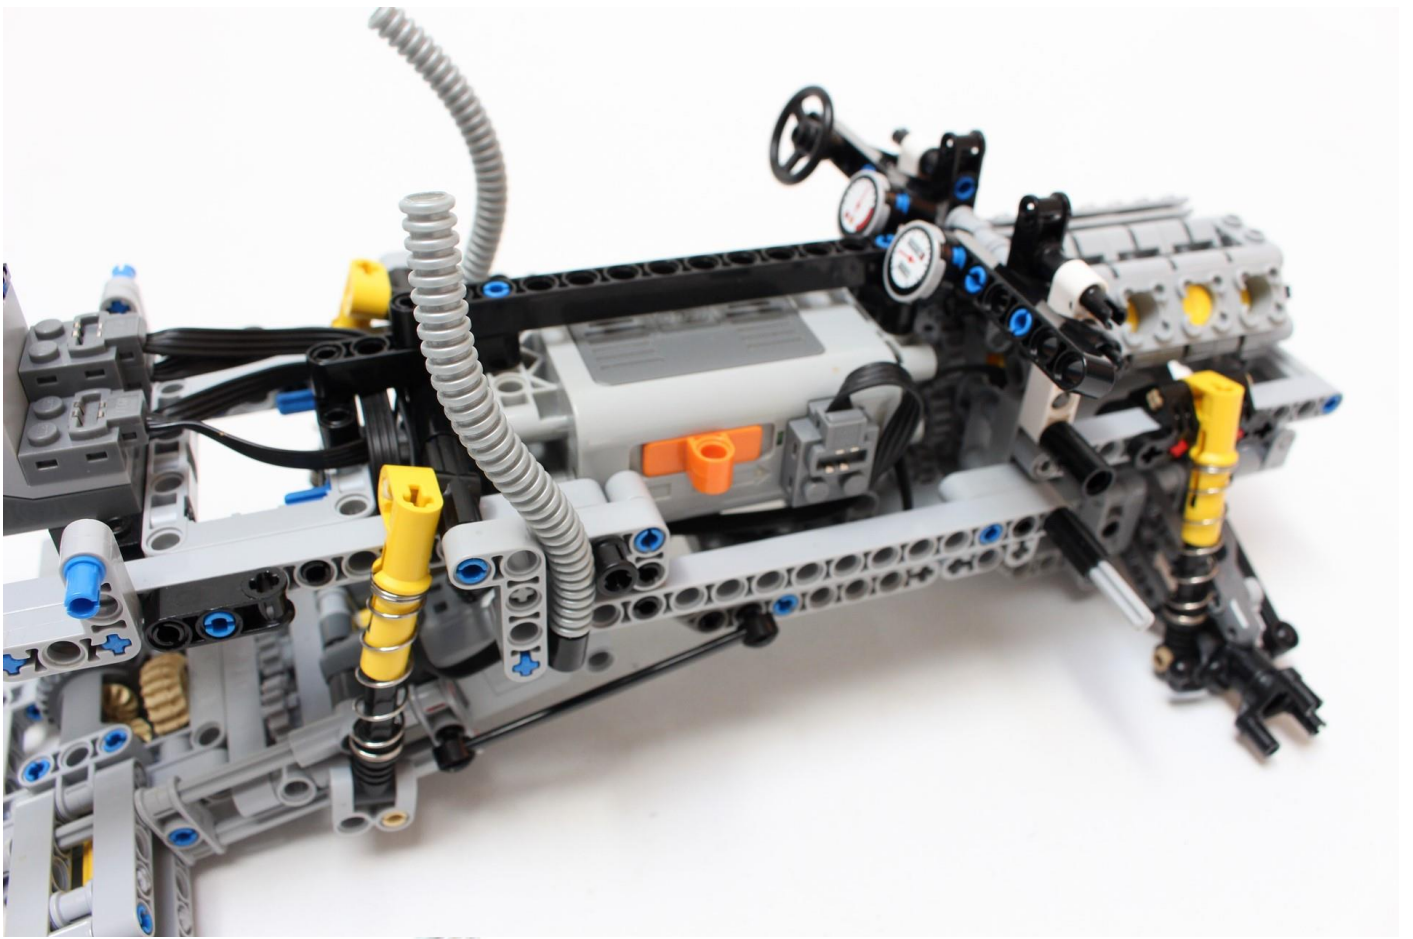

MONSTER ENERGY BAJA RECOIL TRUCK

Building Instructions

Summary

Building Instructions.....	p1-82
Bill Of Materiel.....	p83-84

Designed by Nico71

www.nico71.fr

 2x 32200	 2x 3022	 2x 4032a	 1x 10247	 2x 32495c01	 1x 3708	 19x 3705	 9x 32013
 17x 32034	 8x 32016	 2x 32192	 4x 32015	 2x 32014	 10x 6536	 11x 42003	 3x 32184
 2x 41678	 4x 92907	 9x 59443	 4x 32009	 8x 32525	 3x 41239	 7x 32278	 3x 43857
 2x 60483	 8x 41677	 7x 32523	 4x 32449	 10x 32316	 2x 11478	 8x 32524	 1x 32065
 4x 6629	 10x 40490	 4x 32140	 2x 33299a	 4x 32526	 1x 3701	 1x 3894	 1x 3713
 1x 87080	 1x 87086	 1x 32270	 1x 87761	 2x 32005b	 2x 32293	 2x 64782	 1x 64394
 1x 64680	 1x 64683	 1x 64391	 6x 62462	 3x 87082	 16x 32054	 173x 2780	 2x 15100
 6x 6628	 1x 2819	 1x 4162	 5x 45982	 79x 43093	 83x 6558	 2x 10197	 3x 11214
 3x 2854	 1x 62821	 4x 32002	 4x 57515	 1x 92911	 2x 92909	 6x 6587	 2x 78c11
 1x 58119	 1x 58123a	 2x 99499	 1x 99498	 35x 4519	 5x 32073	 4x 44294	 6x 60485
 2x 32013	 6x 32034	 4x 32016	 13x 6536	 2x 42003	 16x 32184	 2x 41678	 5x 63869