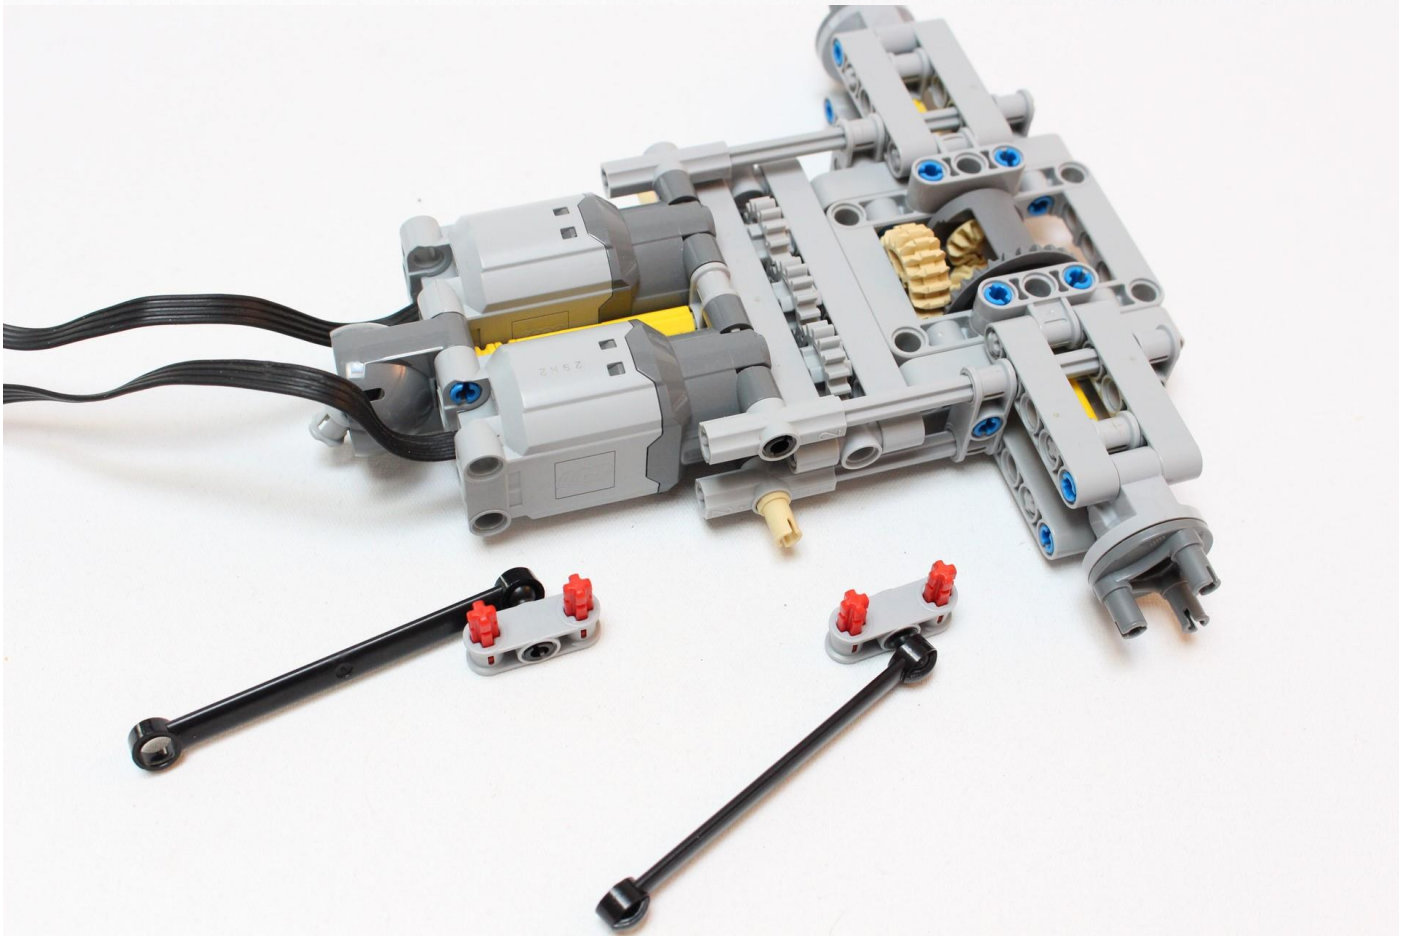

MONSTER ENERGY BAJA RECOIL TRUCK

Building Instructions

Summary

Building Instructions.....	p1-82
Bill Of Materiel.....	p83-84

Designed by Nico71

www.nico71.fr

 2x 32200	 2x 3022	 2x 4032a	 1x 10247	 2x 32495c01	 1x 3708	 19x 3705	 9x 32013
 17x 32034	 8x 32016	 2x 32192	 4x 32015	 2x 32014	 10x 6536	 11x 42003	 3x 32184
 2x 41678	 4x 92907	 9x 59443	 4x 32009	 8x 32525	 3x 41239	 7x 32278	 3x 43857
 2x 60483	 8x 41677	 7x 32523	 4x 32449	 10x 32316	 2x 11478	 8x 32524	 1x 32065
 4x 6629	 10x 40490	 4x 32140	 2x 33299a	 4x 32526	 1x 3701	 1x 3894	 1x 3713
 1x 87080	 1x 87086	 1x 32270	 1x 87761	 2x 32005b	 2x 32293	 2x 64782	 1x 64394
 1x 64680	 1x 64683	 1x 64391	 6x 62462	 3x 87082	 16x 32054	 173x 2780	 2x 15100
 6x 6628	 1x 2819	 1x 4162	 5x 45982	 79x 43093	 83x 6558	 2x 10197	 3x 11214
 3x 2854	 1x 62821	 4x 32002	 4x 57515	 1x 92911	 2x 92909	 6x 6587	 2x 78c11
 1x 58119	 1x 58123a	 2x 99499	 1x 99498	 35x 4519	 5x 32073	 4x 44294	 6x 60485
 2x 32013	 6x 32034	 4x 32016	 13x 6536	 2x 42003	 16x 32184	 2x 41678	 5x 63869

 2x 59443	 4x 32009	 4x 32525 11	 4x 32278 15	 4x 60483	 1x 32523	 6x 6632	 8x 32316 6
 4x 32524 7	 2x 40490 9	 10x 32140	 2x 33299a	 8x 32056	 4x 32526	 2x 64179	 7x 3713
 8x 2852	 8x 2850a	 6x 94925	 10x 4274	 1x 32333	 1x 48989	 2x 87082	 6x 32054
 1x 92910	 2x 11950	 1x 61903	 2x 32201 14	 2x 32278 15	 1x 32524 7	 5x 56908 Rare Color	 38x 32062 2
 4x 99008	 3x 3749	 3x 6589	 1x 32269	 2x 32556	 2x 3024	 12x 3023	 2x 4073
 4x 54200	 2x 3023	 2x 32199 Rare Color 11	 8x 32013	 4x 32034	 4x 32016	 2x 32009	 4x 32525 11
 2x 41239 13	 2x 32278 15	 4x 41677	 2x 32523	 12x 32316 5	 2x 32348	 4x 32524 7	 2x 3713
 1x 87080	 1x 87086	 1x 64681	 1x 64393	 2x 14769	 4x 59443	 2x 32123b	 2x 2853
 8x 2851	 4x 95292c01 Rare Color						