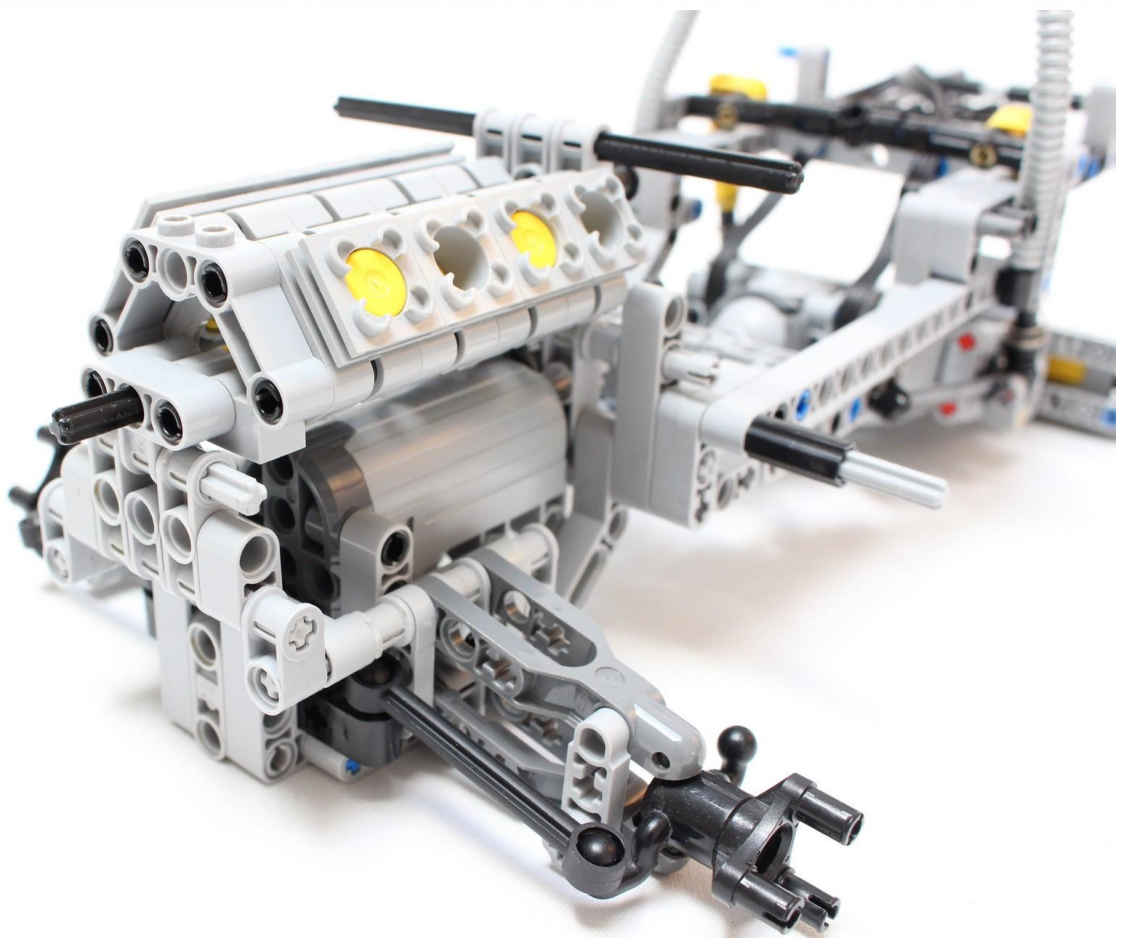

MONSTER ENERGY BAJA RECOIL TRUCK

Building Instructions

Summary

Building Instructions.....	p1-82
Bill Of Materiel.....	p83-84

Designed by Nico71

www.nico71.fr

 2x 32200	 2x 3022	 2x 4032a	 1x 10247	 2x 32495c01	 1x 3708	 19x 3705	 9x 32013
 17x 32034	 8x 32016	 2x 32192	 4x 32015	 2x 32014	 10x 6536	 11x 42003	 3x 32184
 2x 41678	 4x 92907	 9x 59443	 4x 32009	 8x 32525	 3x 41239	 7x 32278	 3x 43857
 2x 60483	 8x 41677	 7x 32523	 4x 32449	 10x 32316	 2x 11478	 8x 32524	 1x 32065
 4x 6629	 10x 40490	 4x 32140	 2x 33299a	 4x 32526	 1x 3701	 1x 3894	 1x 3713
 1x 87080	 1x 87086	 1x 32270	 1x 87761	 2x 32005b	 2x 32293	 2x 64782	 1x 64394
 1x 64680	 1x 64683	 1x 64391	 6x 62462	 3x 87082	 16x 32054	 173x 2780	 2x 15100
 6x 6628	 1x 2819	 1x 4162	 5x 45982	 79x 43093	 83x 6558	 2x 10197	 3x 11214
 3x 2854	 1x 62821	 4x 32002	 4x 57515	 1x 92911	 2x 92909	 6x 6587	 2x 78c11
 1x 58119	 1x 58123a	 2x 99499	 1x 99498	 35x 4519	 5x 32073	 4x 44294	 6x 60485
 2x 32013	 6x 32034	 4x 32016	 13x 6536	 2x 42003	 16x 32184	 2x 41678	 5x 63869

 2x 59443	 4x 32009	 4x 32525 11	 4x 32278 15	 4x 60483	 1x 32523	 6x 6632	 8x 32316 6
 4x 32524 7	 2x 40490 9	 10x 32140	 2x 33299a	 8x 32056	 4x 32526	 2x 64179	 7x 3713
 8x 2852	 8x 2850a	 6x 94925	 10x 4274	 1x 32333	 1x 48989	 2x 87082	 6x 32054
 1x 92910	 2x 11950	 1x 61903	 2x 32201 14	 2x 32278 15	 1x 32524 7	 5x 56908 Rare Color	 38x 32062 2
 4x 99008	 3x 3749	 3x 6589	 1x 32269	 2x 32556	 2x 3024	 12x 3023	 2x 4073
 4x 54200	 2x 3023	 2x 32199 Rare Color 11	 8x 32013	 4x 32034	 4x 32016	 2x 32009	 4x 32525 11
 2x 41239 13	 2x 32278 15	 4x 41677	 2x 32523	 12x 32316 5	 2x 32348	 4x 32524 7	 2x 3713
 1x 87080	 1x 87086	 1x 64681	 1x 64393	 2x 14769	 4x 59443	 2x 32123b	 2x 2853
 8x 2851	 4x 95292c01 Rare Color						