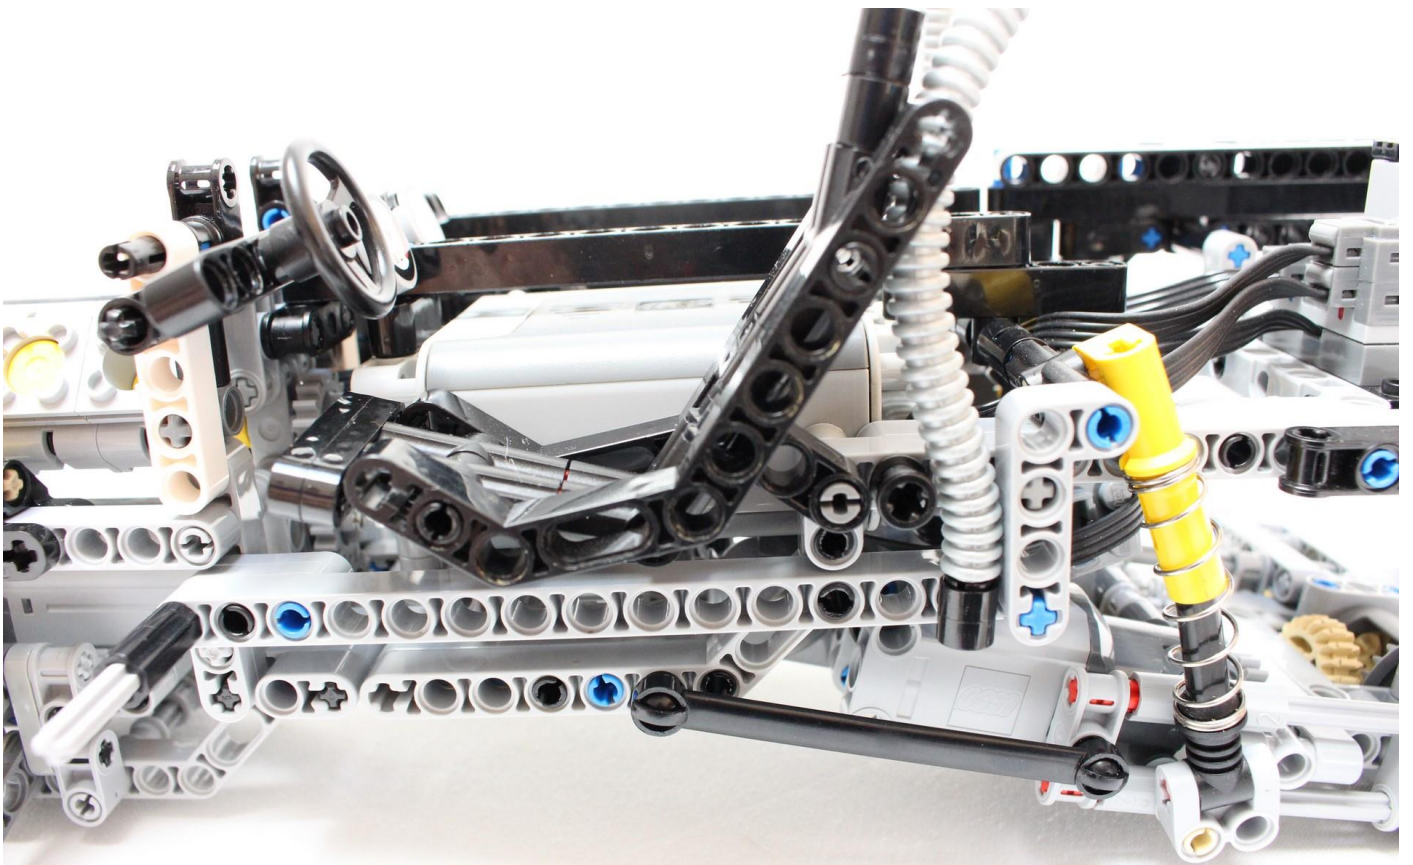

MONSTER ENERGY BAJA RECOIL TRUCK

Building Instructions

Summary

Building Instructions.....	p1-82
Bill Of Materiel.....	p83-84

Designed by Nico71

www.nico71.fr

 2x 32200	 2x 3022	 2x 4032a	 1x 10247	 2x 32495c01	 1x 3708	 19x 3705	 9x 32013
 17x 32034	 8x 32016	 2x 32192	 4x 32015	 2x 32014	 10x 6536	 11x 42003	 3x 32184
 2x 41678	 4x 92907	 9x 59443	 4x 32009	 8x 32525	 3x 41239	 7x 32278	 3x 43857
 2x 60483	 8x 41677	 7x 32523	 4x 32449	 10x 32316	 2x 11478	 8x 32524	 1x 32065
 4x 6629	 10x 40490	 4x 32140	 2x 33299a	 4x 32526	 1x 3701	 1x 3894	 1x 3713
 1x 87080	 1x 87086	 1x 32270	 1x 87761	 2x 32005b	 2x 32293	 2x 64782	 1x 64394
 1x 64680	 1x 64683	 1x 64391	 6x 62462	 3x 87082	 16x 32054	 173x 2780	 2x 15100
 6x 6628	 1x 2819	 1x 4162	 5x 45982	 79x 43093	 83x 6558	 2x 10197	 3x 11214
 3x 2854	 1x 62821	 4x 32002	 4x 57515	 1x 92911	 2x 92909	 6x 6587	 2x 78c11
 1x 58119	 1x 58123a	 2x 99499	 1x 99498	 35x 4519	 5x 32073	 4x 44294	 6x 60485
 2x 32013	 6x 32034	 4x 32016	 13x 6536	 2x 42003	 16x 32184	 2x 41678	 5x 63869

 2x 59443	 4x 32009	 4x 32525 11	 4x 32278 15	 4x 60483	 1x 32523	 6x 6632	 8x 32316 6
 4x 32524 7	 2x 40490 9	 10x 32140	 2x 33299a	 8x 32056	 4x 32526	 2x 64179	 7x 3713
 8x 2852	 8x 2850a	 6x 94925	 10x 4274	 1x 32333	 1x 48989	 2x 87082	 6x 32054
 1x 92910	 2x 11950	 1x 61903	 2x 32201 14	 2x 32278 15	 1x 32524 7	 5x 56908 Rare Color	 38x 32062 2
 4x 99008	 3x 3749	 3x 6589	 1x 32269	 2x 32556	 2x 3024	 12x 3023	 2x 4073
 4x 54200	 2x 3023	 2x 32199 Rare Color 11	 8x 32013	 4x 32034	 4x 32016	 2x 32009	 4x 32525 11
 2x 41239 13	 2x 32278 15	 4x 41677	 2x 32523	 12x 32316 5	 2x 32348	 4x 32524 7	 2x 3713
 1x 87080	 1x 87086	 1x 64681	 1x 64393	 2x 14769	 4x 59443	 2x 32123b	 2x 2853
 8x 2851	 4x 95292c01 Rare Color						