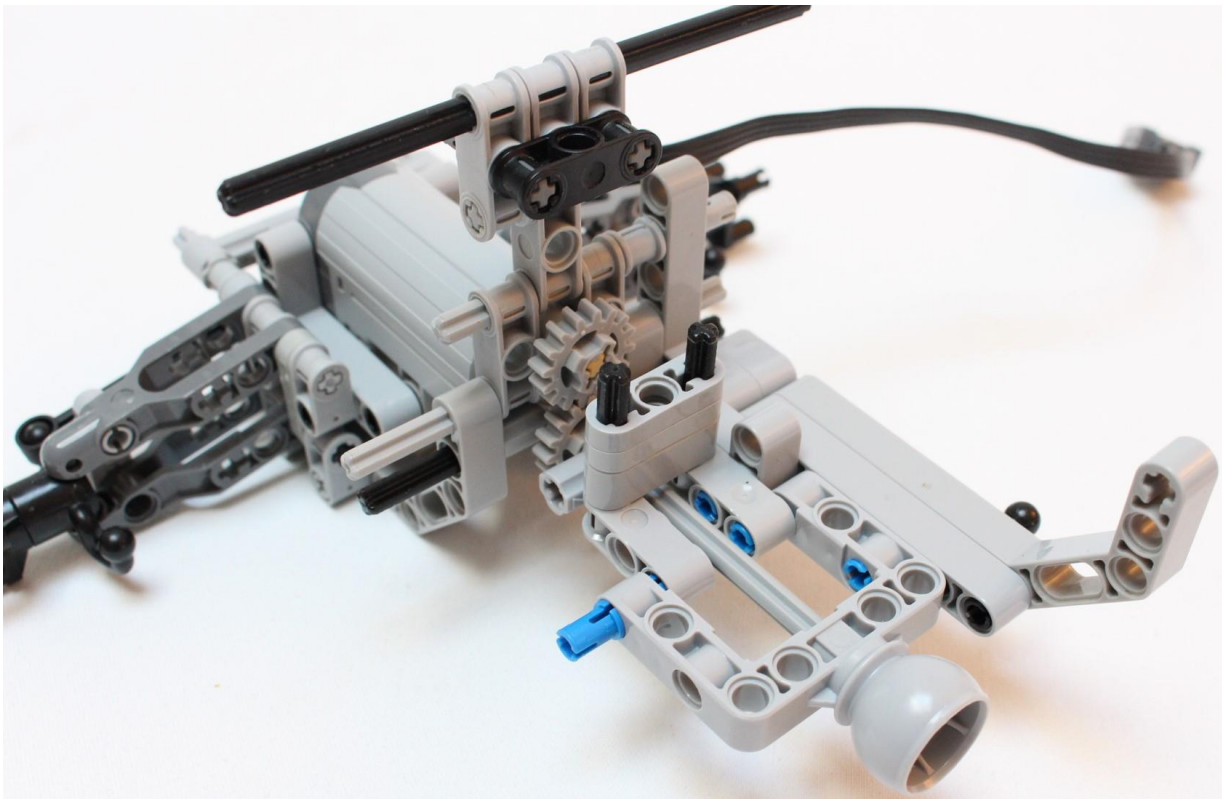

MONSTER ENERGY BAJA RECOIL TRUCK

Building Instructions

Summary

Building Instructions.....	p1-82
Bill Of Materiel.....	p83-84

Designed by Nico71

www.nico71.fr

 2x 32200	 2x 3022	 2x 4032a	 1x 10247	 2x 32495c01	 1x 3708	 19x 3705	 9x 32013
 17x 32034	 8x 32016	 2x 32192	 4x 32015	 2x 32014	 10x 6536	 11x 42003	 3x 32184
 2x 41678	 4x 92907	 9x 59443	 4x 32009	 8x 32525	 3x 41239	 7x 32278	 3x 43857
 2x 60483	 8x 41677	 7x 32523	 4x 32449	 10x 32316	 2x 11478	 8x 32524	 1x 32065
 4x 6629	 10x 40490	 4x 32140	 2x 33299a	 4x 32526	 1x 3701	 1x 3894	 1x 3713
 1x 87080	 1x 87086	 1x 32270	 1x 87761	 2x 32005b	 2x 32293	 2x 64782	 1x 64394
 1x 64680	 1x 64683	 1x 64391	 6x 62462	 3x 87082	 16x 32054	 173x 2780	 2x 15100
 6x 6628	 1x 2819	 1x 4162	 5x 45982	 79x 43093	 83x 6558	 2x 10197	 3x 11214
 3x 2854	 1x 62821	 4x 32002	 4x 57515	 1x 92911	 2x 92909	 6x 6587	 2x 78c11
 1x 58119	 1x 58123a	 2x 99499	 1x 99498	 35x 4519	 5x 32073	 4x 44294	 6x 60485
 2x 32013	 6x 32034	 4x 32016	 13x 6536	 2x 42003	 16x 32184	 2x 41678	 5x 63869