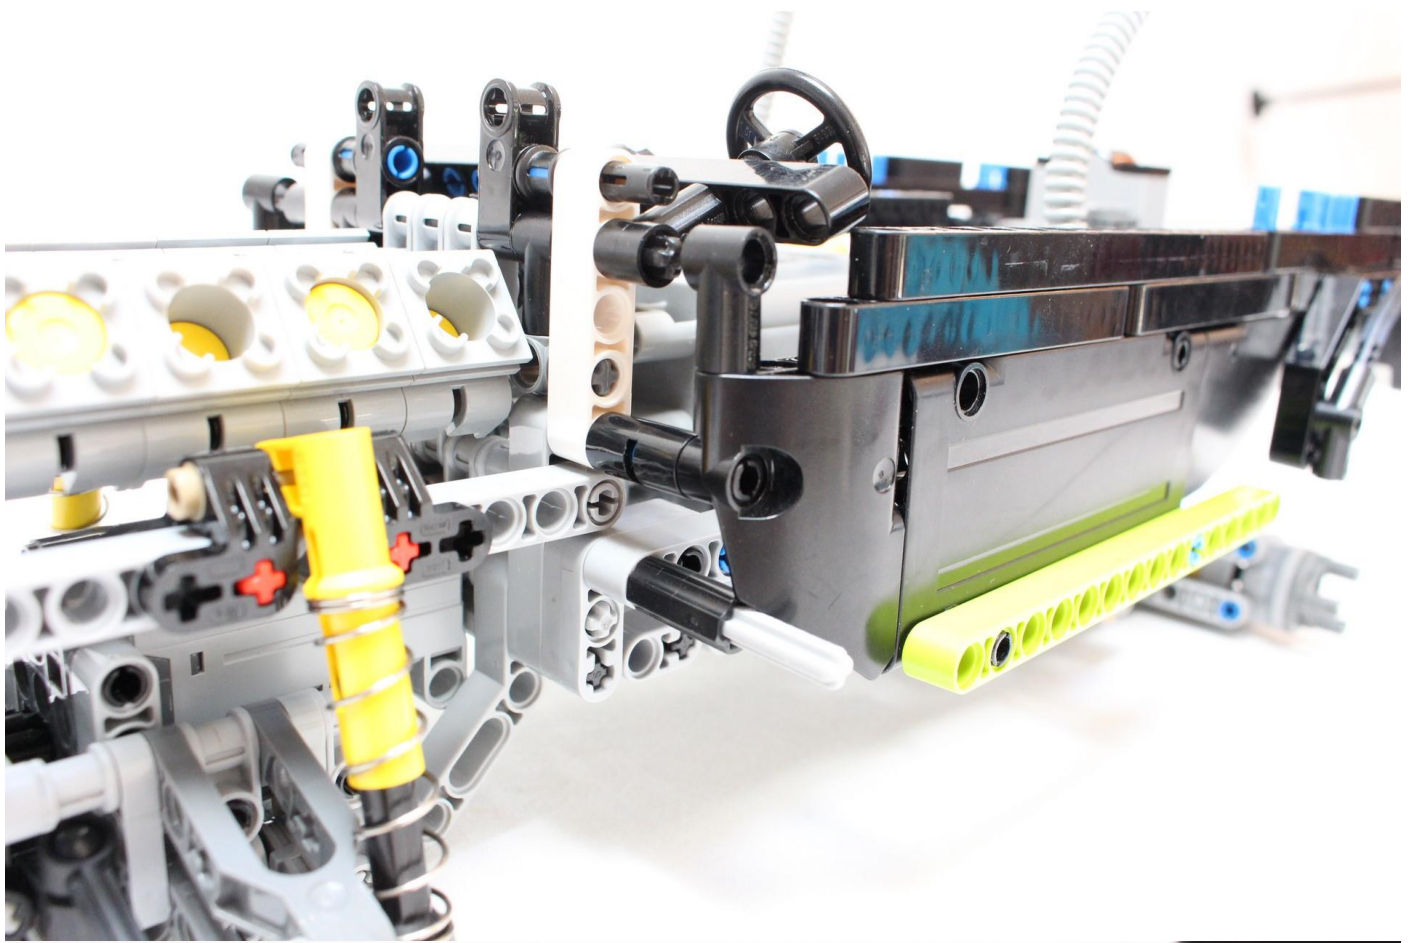

MONSTER ENERGY BAJA RECOIL TRUCK

Building Instructions

Summary

Building Instructions.....	p1-82
Bill Of Materiel.....	p83-84

Designed by Nico71

www.nico71.fr

 2x 32200	 2x 3022	 2x 4032a	 1x 10247	 2x 32495c01	 1x 3708	 19x 3705	 9x 32013
 17x 32034	 8x 32016	 2x 32192	 4x 32015	 2x 32014	 10x 6536	 11x 42003	 3x 32184
 2x 41678	 4x 92907	 9x 59443	 4x 32009	 8x 32525	 3x 41239	 7x 32278	 3x 43857
 2x 60483	 8x 41677	 7x 32523	 4x 32449	 10x 32316	 2x 11478	 8x 32524	 1x 32065
 4x 6629	 10x 40490	 4x 32140	 2x 33299a	 4x 32526	 1x 3701	 1x 3894	 1x 3713
 1x 87080	 1x 87086	 1x 32270	 1x 87761	 2x 32005b	 2x 32293	 2x 64782	 1x 64394
 1x 64680	 1x 64683	 1x 64391	 6x 62462	 3x 87082	 16x 32054	 173x 2780	 2x 15100
 6x 6628	 1x 2819	 1x 4162	 5x 45982	 79x 43093	 83x 6558	 2x 10197	 3x 11214
 3x 2854	 1x 62821	 4x 32002	 4x 57515	 1x 92911	 2x 92909	 6x 6587	 2x 78c11
 1x 58119	 1x 58123a	 2x 99499	 1x 99498	 35x 4519	 5x 32073	 4x 44294	 6x 60485
 2x 32013	 6x 32034	 4x 32016	 13x 6536	 2x 42003	 16x 32184	 2x 41678	 5x 63869

 2x 59443	 4x 32009	 4x 32525 11	 4x 32278 15	 4x 60483	 1x 32523	 6x 6632	 8x 32316 6
 4x 32524 7	 2x 40490 9	 10x 32140	 2x 33299a	 8x 32056	 4x 32526	 2x 64179	 7x 3713
 8x 2852	 8x 2850a	 6x 94925	 10x 4274	 1x 32333	 1x 48989	 2x 87082	 6x 32054
 1x 92910	 2x 11950	 1x 61903	 2x 32201 14	 2x 32278 15	 1x 32524 7	 5x 56908 Rare Color	 38x 32062 2
 4x 99008	 3x 3749	 3x 6589	 1x 32269	 2x 32556	 2x 3024	 12x 3023	 2x 4073
 4x 54200	 2x 3023	 2x 32199 Rare Color 11	 8x 32013	 4x 32034	 4x 32016	 2x 32009	 4x 32525 11
 2x 41239 13	 2x 32278 15	 4x 41677	 2x 32523	 12x 32316 5	 2x 32348	 4x 32524 7	 2x 3713
 1x 87080	 1x 87086	 1x 64681	 1x 64393	 2x 14769	 4x 59443	 2x 32123b	 2x 2853
 8x 2851	 4x 95292c01 Rare Color						