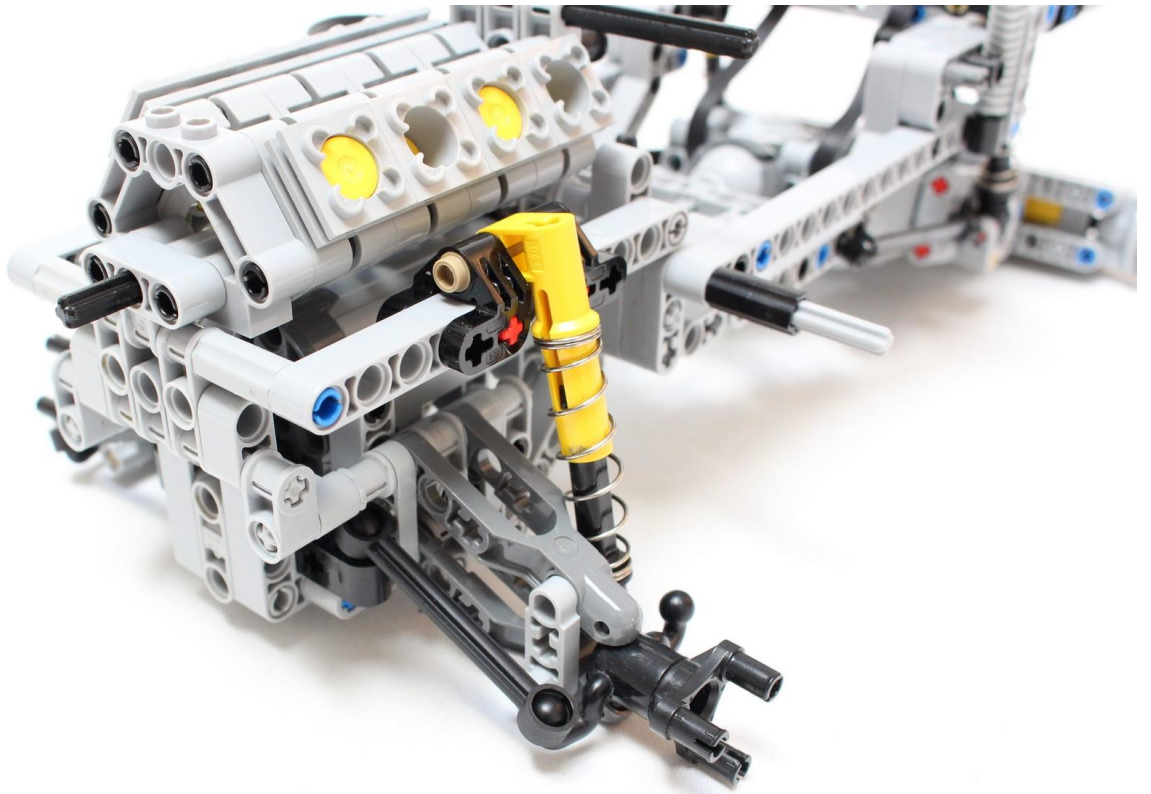

MONSTER ENERGY BAJA RECOIL TRUCK

Building Instructions

Summary

Building Instructions.....	p1-82
Bill Of Materiel.....	p83-84

Designed by Nico71

www.nico71.fr

 2x 32200	 2x 3022	 2x 4032a	 1x 10247	 2x 32495c01	 1x 3708	 19x 3705	 9x 32013
 17x 32034	 8x 32016	 2x 32192	 4x 32015	 2x 32014	 10x 6536	 11x 42003	 3x 32184
 2x 41678	 4x 92907	 9x 59443	 4x 32009	 8x 32525	 3x 41239	 7x 32278	 3x 43857
 2x 60483	 8x 41677	 7x 32523	 4x 32449	 10x 32316	 2x 11478	 8x 32524	 1x 32065
 4x 6629	 10x 40490	 4x 32140	 2x 33299a	 4x 32526	 1x 3701	 1x 3894	 1x 3713
 1x 87080	 1x 87086	 1x 32270	 1x 87761	 2x 32005b	 2x 32293	 2x 64782	 1x 64394
 1x 64680	 1x 64683	 1x 64391	 6x 62462	 3x 87082	 16x 32054	 173x 2780	 2x 15100
 6x 6628	 1x 2819	 1x 4162	 5x 45982	 79x 43093	 83x 6558	 2x 10197	 3x 11214
 3x 2854	 1x 62821	 4x 32002	 4x 57515	 1x 92911	 2x 92909	 6x 6587	 2x 78c11
 1x 58119	 1x 58123a	 2x 99499	 1x 99498	 35x 4519	 5x 32073	 4x 44294	 6x 60485
 2x 32013	 6x 32034	 4x 32016	 13x 6536	 2x 42003	 16x 32184	 2x 41678	 5x 63869

 2x 59443	 4x 32009	 4x 32525 11	 4x 32278 15	 4x 60483	 1x 32523	 6x 6632	 8x 32316 6
 4x 32524 7	 2x 40490 9	 10x 32140	 2x 33299a	 8x 32056	 4x 32526	 2x 64179	 7x 3713
 8x 2852	 8x 2850a	 6x 94925	 10x 4274	 1x 32333	 1x 48989	 2x 87082	 6x 32054
 1x 92910	 2x 11950	 1x 61903	 2x 32201 14	 2x 32278 15	 1x 32524 7	 5x 56908 Rare Color	 38x 32062 2
 4x 99008	 3x 3749	 3x 6589	 1x 32269	 2x 32556	 2x 3024	 12x 3023	 2x 4073
 4x 54200	 2x 3023	 2x 32199 Rare Color 11	 8x 32013	 4x 32034	 4x 32016	 2x 32009	 4x 32525 11
 2x 41239 13	 2x 32278 15	 4x 41677	 2x 32523	 12x 32316 5	 2x 32348	 4x 32524 7	 2x 3713
 1x 87080	 1x 87086	 1x 64681	 1x 64393	 2x 14769	 4x 59443	 2x 32123b	 2x 2853
 8x 2851	 4x 95292c01 Rare Color						