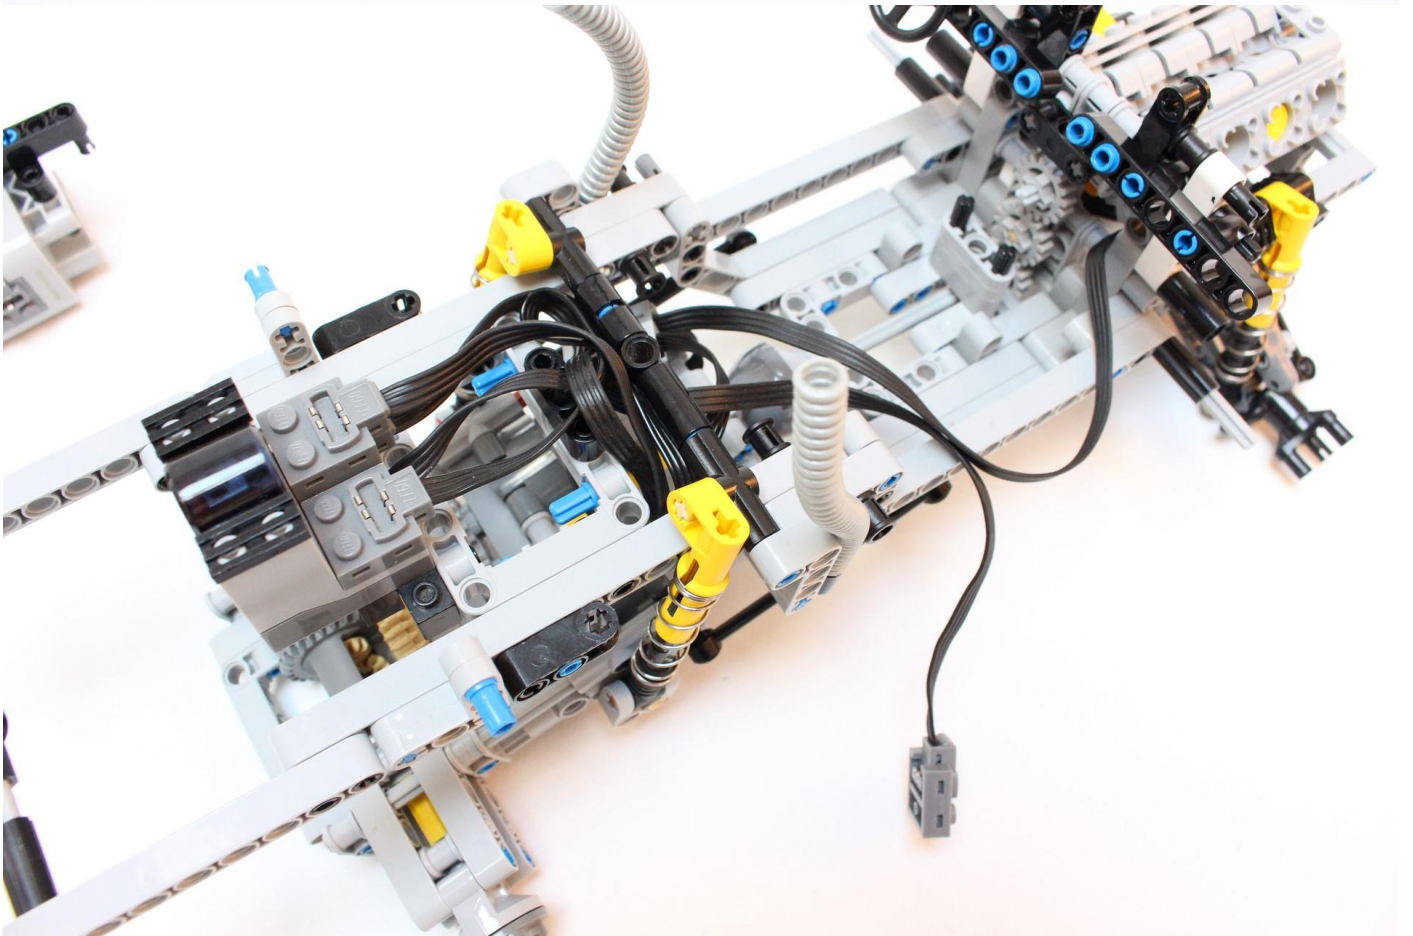

MONSTER ENERGY BAJA RECOIL TRUCK

Building Instructions

Summary

Building Instructions.....	p1-82
Bill Of Materiel.....	p83-84

Designed by Nico71

www.nico71.fr

 2x 32200	 2x 3022	 2x 4032a	 1x 10247	 2x 32495c01	 1x 3708	 19x 3705	 9x 32013
 17x 32034	 8x 32016	 2x 32192	 4x 32015	 2x 32014	 10x 6536	 11x 42003	 3x 32184
 2x 41678	 4x 92907	 9x 59443	 4x 32009	 8x 32525	 3x 41239	 7x 32278	 3x 43857
 2x 60483	 8x 41677	 7x 32523	 4x 32449	 10x 32316	 2x 11478	 8x 32524	 1x 32065
 4x 6629	 10x 40490	 4x 32140	 2x 33299a	 4x 32526	 1x 3701	 1x 3894	 1x 3713
 1x 87080	 1x 87086	 1x 32270	 1x 87761	 2x 32005b	 2x 32293	 2x 64782	 1x 64394
 1x 64680	 1x 64683	 1x 64391	 6x 62462	 3x 87082	 16x 32054	 173x 2780	 2x 15100
 6x 6628	 1x 2819	 1x 4162	 5x 45982	 79x 43093	 83x 6558	 2x 10197	 3x 11214
 3x 2854	 1x 62821	 4x 32002	 4x 57515	 1x 92911	 2x 92909	 6x 6587	 2x 78c11
 1x 58119	 1x 58123a	 2x 99499	 1x 99498	 35x 4519	 5x 32073	 4x 44294	 6x 60485
 2x 32013	 6x 32034	 4x 32016	 13x 6536	 2x 42003	 16x 32184	 2x 41678	 5x 63869

 2x 59443	 4x 32009	 4x 32525 11	 4x 32278 15	 4x 60483	 1x 32523	 6x 6632	 8x 32316 6
 4x 32524 7	 2x 40490 9	 10x 32140	 2x 33299a	 8x 32056	 4x 32526	 2x 64179	 7x 3713
 8x 2852	 8x 2850a	 6x 94925	 10x 4274	 1x 32333	 1x 48989	 2x 87082	 6x 32054
 1x 92910	 2x 11950	 1x 61903	 2x 32201 14	 2x 32278 15	 1x 32524 7	 5x 56908 Rare Color	 38x 32062 2
 4x 99008	 3x 3749	 3x 6589	 1x 32269	 2x 32556	 2x 3024	 12x 3023	 2x 4073
 4x 54200	 2x 3023	 2x 32199 Rare Color 11	 8x 32013	 4x 32034	 4x 32016	 2x 32009	 4x 32525 11
 2x 41239 13	 2x 32278 15	 4x 41677	 2x 32523	 12x 32316 5	 2x 32348	 4x 32524 7	 2x 3713
 1x 87080	 1x 87086	 1x 64681	 1x 64393	 2x 14769	 4x 59443	 2x 32123b	 2x 2853
 8x 2851	 4x 95292c01 Rare Color						