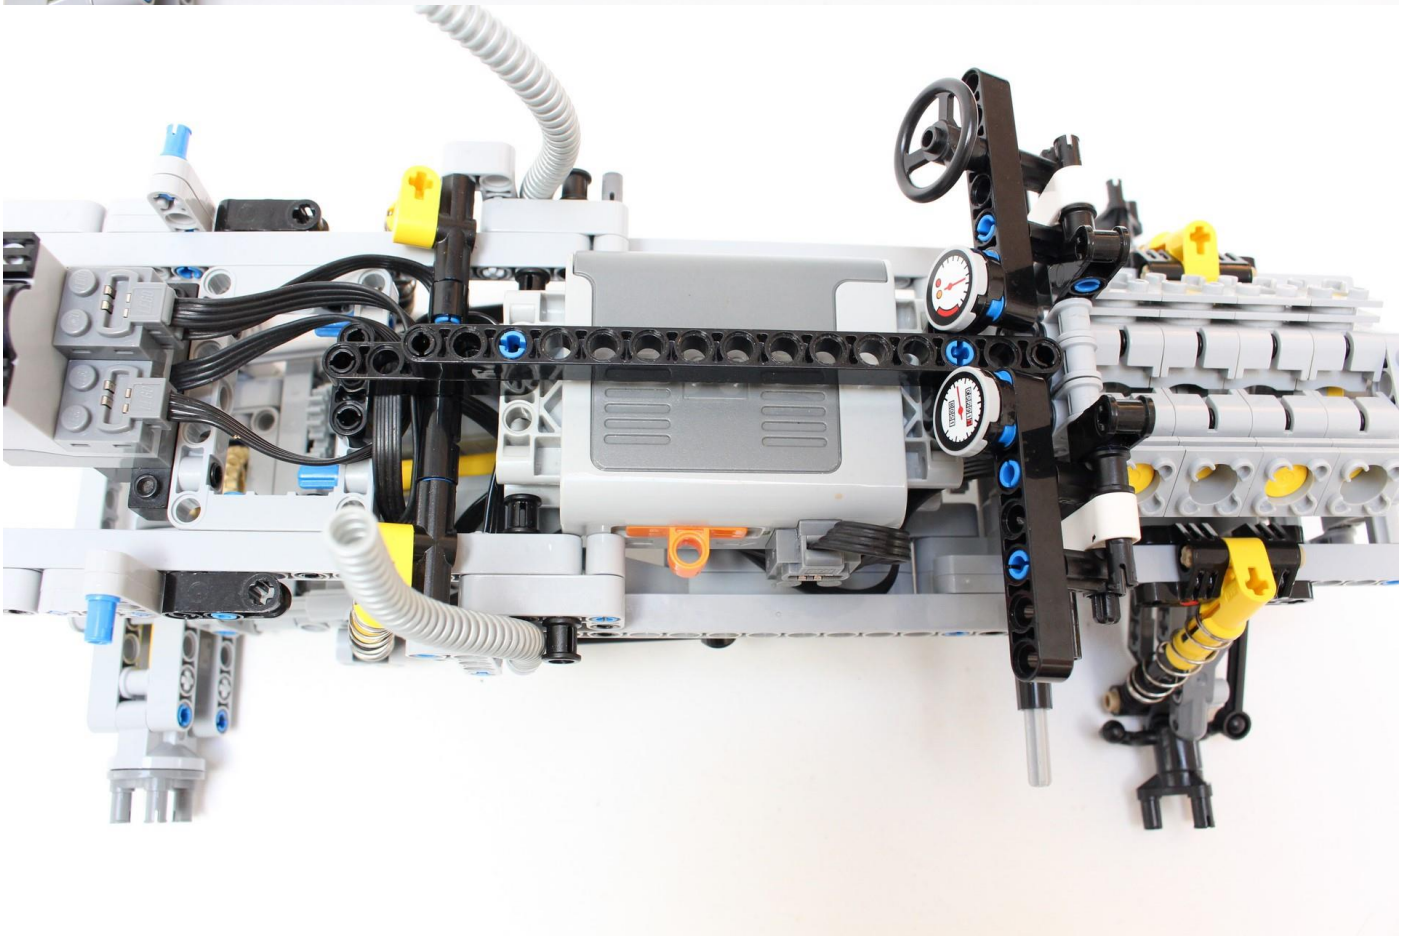

MONSTER ENERGY BAJA RECOIL TRUCK

Building Instructions

Summary

Building Instructions.....	p1-82
Bill Of Materiel.....	p83-84

Designed by Nico71

www.nico71.fr

 2x 32200	 2x 3022	 2x 4032a	 1x 10247	 2x 32495c01	 1x 3708	 19x 3705	 9x 32013
 17x 32034	 8x 32016	 2x 32192	 4x 32015	 2x 32014	 10x 6536	 11x 42003	 3x 32184
 2x 41678	 4x 92907	 9x 59443	 4x 32009	 8x 32525	 3x 41239	 7x 32278	 3x 43857
 2x 60483	 8x 41677	 7x 32523	 4x 32449	 10x 32316	 2x 11478	 8x 32524	 1x 32065
 4x 6629	 10x 40490	 4x 32140	 2x 33299a	 4x 32526	 1x 3701	 1x 3894	 1x 3713
 1x 87080	 1x 87086	 1x 32270	 1x 87761	 2x 32005b	 2x 32293	 2x 64782	 1x 64394
 1x 64680	 1x 64683	 1x 64391	 6x 62462	 3x 87082	 16x 32054	 173x 2780	 2x 15100
 6x 6628	 1x 2819	 1x 4162	 5x 45982	 79x 43093	 83x 6558	 2x 10197	 3x 11214
 3x 2854	 1x 62821	 4x 32002	 4x 57515	 1x 92911	 2x 92909	 6x 6587	 2x 78c11
 1x 58119	 1x 58123a	 2x 99499	 1x 99498	 35x 4519	 5x 32073	 4x 44294	 6x 60485
 2x 32013	 6x 32034	 4x 32016	 13x 6536	 2x 42003	 16x 32184	 2x 41678	 5x 63869

 2x 59443	 4x 32009	 4x 32525 11	 4x 32278 15	 4x 60483	 1x 32523	 6x 6632	 8x 32316 6
 4x 32524 7	 2x 40490 9	 10x 32140	 2x 33299a	 8x 32056	 4x 32526	 2x 64179	 7x 3713
 8x 2852	 8x 2850a	 6x 94925	 10x 4274	 1x 32333	 1x 48989	 2x 87082	 6x 32054
 1x 92910	 2x 11950	 1x 61903	 2x 32201 14	 2x 32278 15	 1x 32524 7	 5x 56908 Rare Color	 38x 32062 2
 4x 99008	 3x 3749	 3x 6589	 1x 32269	 2x 32556	 2x 3024	 12x 3023	 2x 4073
 4x 54200	 2x 3023	 2x 32199 Rare Color 11	 8x 32013	 4x 32034	 4x 32016	 2x 32009	 4x 32525 11
 2x 41239 13	 2x 32278 15	 4x 41677	 2x 32523	 12x 32316 5	 2x 32348	 4x 32524 7	 2x 3713
 1x 87080	 1x 87086	 1x 64681	 1x 64393	 2x 14769	 4x 59443	 2x 32123b	 2x 2853
 8x 2851	 4x 95292c01 Rare Color						