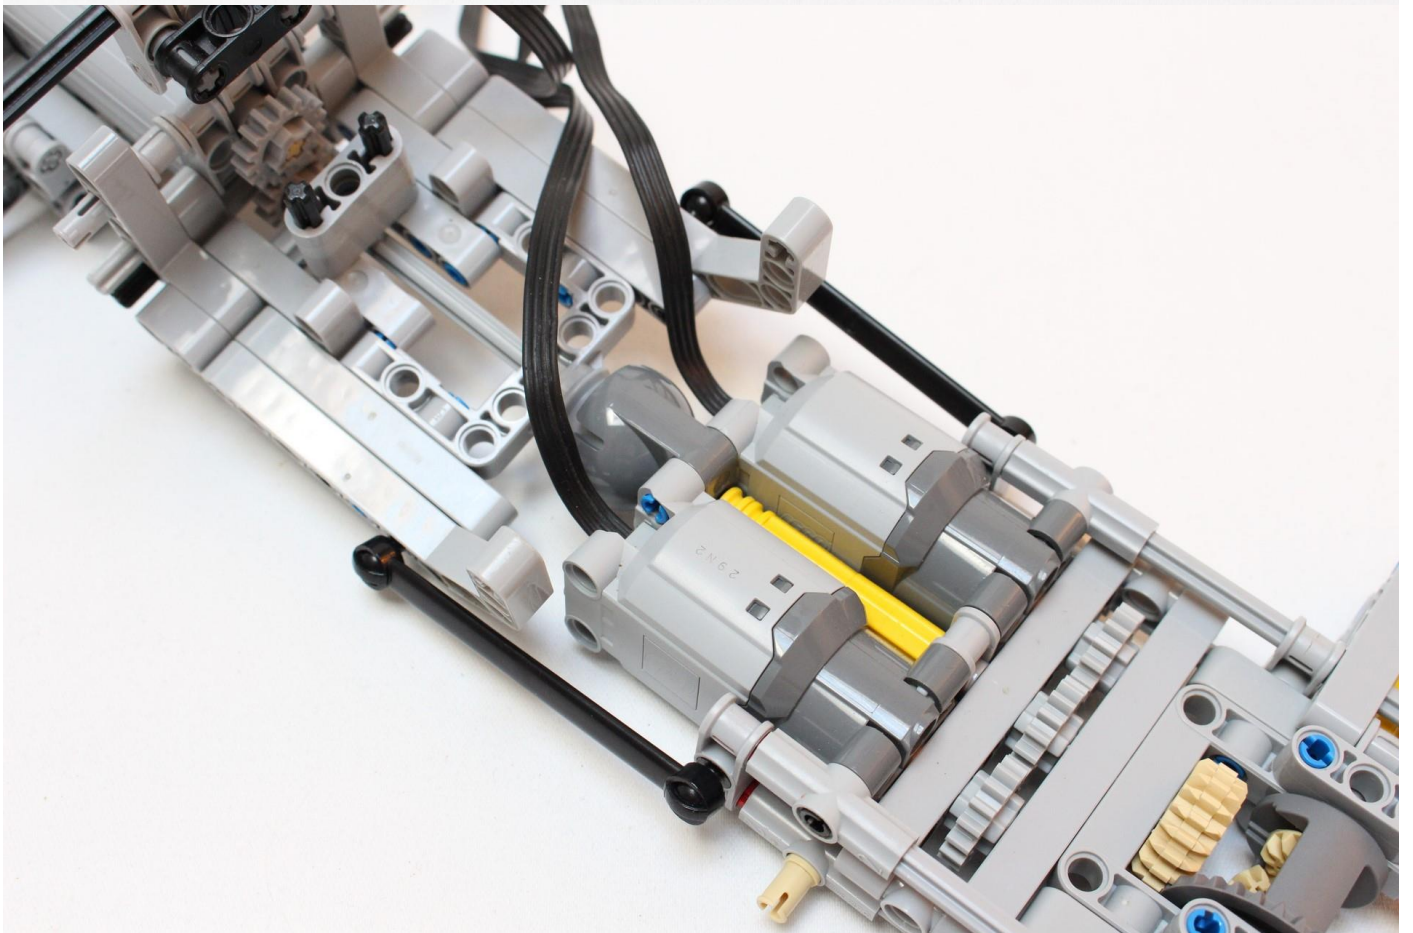

MONSTER ENERGY BAJA RECOIL TRUCK

Building Instructions

Summary

Building Instructions.....	p1-82
Bill Of Materiel.....	p83-84

Designed by Nico71

www.nico71.fr

 2x 32200	 2x 3022	 2x 4032a	 1x 10247	 2x 32495c01	 1x 3708	 19x 3705	 9x 32013
 17x 32034	 8x 32016	 2x 32192	 4x 32015	 2x 32014	 10x 6536	 11x 42003	 3x 32184
 2x 41678	 4x 92907	 9x 59443	 4x 32009	 8x 32525	 3x 41239	 7x 32278	 3x 43857
 2x 60483	 8x 41677	 7x 32523	 4x 32449	 10x 32316	 2x 11478	 8x 32524	 1x 32065
 4x 6629	 10x 40490	 4x 32140	 2x 33299a	 4x 32526	 1x 3701	 1x 3894	 1x 3713
 1x 87080	 1x 87086	 1x 32270	 1x 87761	 2x 32005b	 2x 32293	 2x 64782	 1x 64394
 1x 64680	 1x 64683	 1x 64391	 6x 62462	 3x 87082	 16x 32054	 173x 2780	 2x 15100
 6x 6628	 1x 2819	 1x 4162	 5x 45982	 79x 43093	 83x 6558	 2x 10197	 3x 11214
 3x 2854	 1x 62821	 4x 32002	 4x 57515	 1x 92911	 2x 92909	 6x 6587	 2x 78c11
 1x 58119	 1x 58123a	 2x 99499	 1x 99498	 35x 4519	 5x 32073	 4x 44294	 6x 60485
 2x 32013	 6x 32034	 4x 32016	 13x 6536	 2x 42003	 16x 32184	 2x 41678	 5x 63869

 2x 59443	 4x 32009	 4x 32525 11	 4x 32278 15	 4x 60483	 1x 32523	 6x 6632	 8x 32316 6
 4x 32524 7	 2x 40490 9	 10x 32140	 2x 33299a	 8x 32056	 4x 32526	 2x 64179	 7x 3713
 8x 2852	 8x 2850a	 6x 94925	 10x 4274	 1x 32333	 1x 48989	 2x 87082	 6x 32054
 1x 92910	 2x 11950	 1x 61903	 2x 32201 14	 2x 32278 15	 1x 32524 7	 5x 56908 Rare Color	 38x 32062 2
 4x 99008	 3x 3749	 3x 6589	 1x 32269	 2x 32556	 2x 3024	 12x 3023	 2x 4073
 4x 54200	 2x 3023	 2x 32199 Rare Color 11	 8x 32013	 4x 32034	 4x 32016	 2x 32009	 4x 32525 11
 2x 41239 13	 2x 32278 15	 4x 41677	 2x 32523	 12x 32316 5	 2x 32348	 4x 32524 7	 2x 3713
 1x 87080	 1x 87086	 1x 64681	 1x 64393	 2x 14769	 4x 59443	 2x 32123b	 2x 2853
 8x 2851	 4x 95292c01 Rare Color						